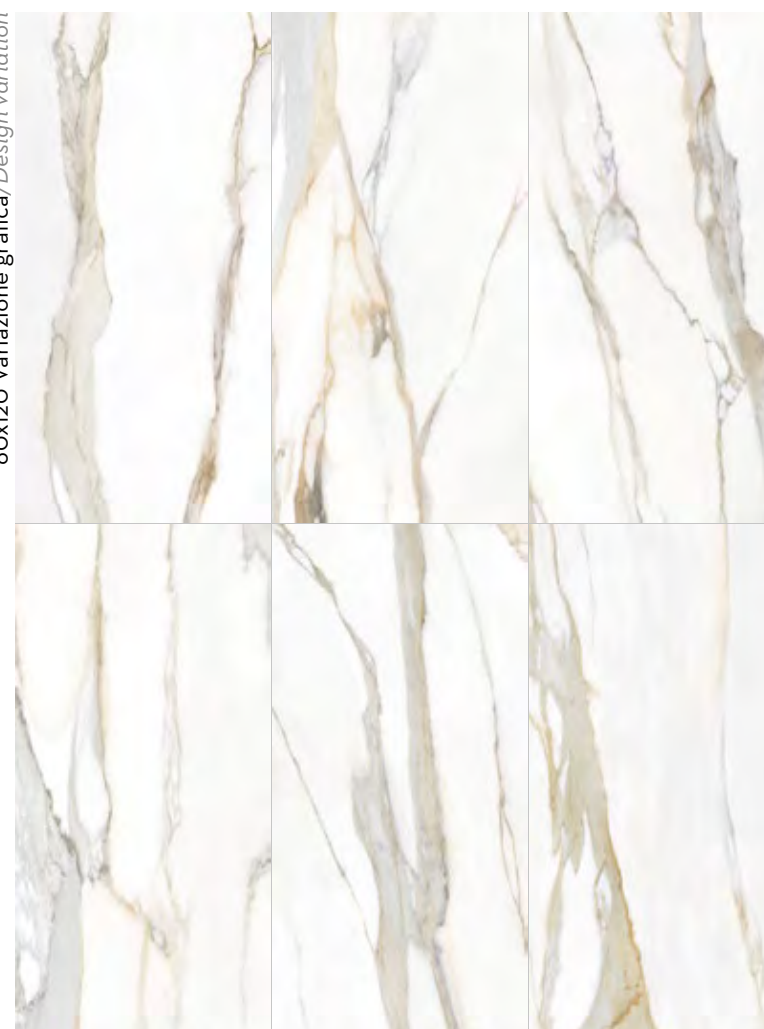

60x120 Variazione grafica/Design variation