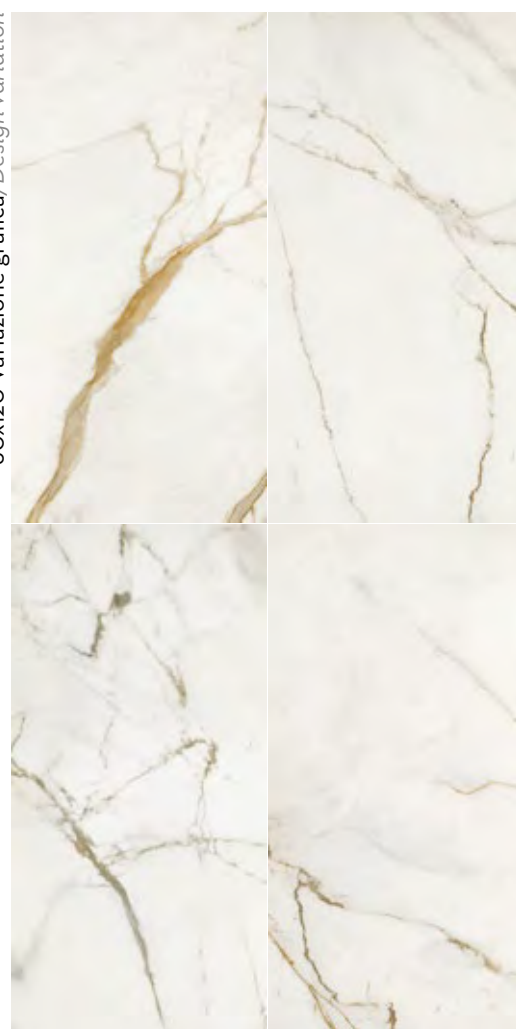

# CALACATTA SOLENNE

60x120 Variazione grafica/Design variation

/ Gres porcellanato rettificato  
*Rectified porcelain stoneware*

/ Superficie/Surface  
**LUCIDA / POLISHED**

/ 9mm / V3 / R9

Formati/Sizes

**60x120**  
24"x48"

60x120 Variazione grafica/Design variation

/ Gres porcellanato rettificato  
*Rectified porcelain stoneware*

/ Superfici/Surfaces  
**LUCIDA & SOFT / POLISHED & SOFT**

/ 9mm / V3 / R9

Formati/Sizes

**60x120**  
24"x48"